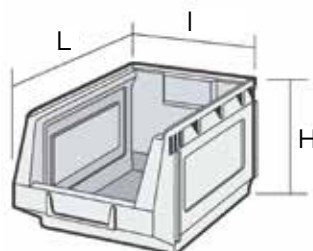

BACS À BEC

Storage 2000

- ✓ Bacs à bec superposables, réalisés en polyéthylène haute densité
- ✓ Côtés renforcés et fond plat pour une meilleure stabilité
- ✓ Large poignée avec porte-étiquette (sans étiquettes)
- ✓ Chariot de transport et panneau mural disponibles en option
- ✓ **Plusieurs coloris pour une identification facile: rouge, jaune, vert, bleu, gris**
- ✓ Applications: véhicule utilitaire, magasin, industrie, logistique, hôpital, ...
- ✓ Avec réglette arrière permettant l'accrochage

Dim. ext. L 580 x l 363 x H 250 mm
 Matière HDPE
 Volume 52 litres
 Coloris ● ● ● ● ●
 Porte-étiquette 94 x 28 mm
 Emballage 4 pcs/carton - 36 pcs/pal.

Code art. STR-2021 (S-2002/L)

Dim. ext. L 240 x l 103 x H 83 mm
 Matière HDPE
 Volume 2 litres
 Coloris ● ● ● ● ●
 Porte-étiquette 53 x 18 mm
 Emballage 28 pcs/carton

Code art. STR-2031 (S-2003/L)

Dim. ext. L 335 x l 145 x H 125 mm
 Matière HDPE
 Volume 6 litres
 Coloris ● ● ● ● ●
 Porte-étiquette 70 x 30 mm
 Emballage 16 pcs/carton

Codes de finition pour commander:

- Code art. + 040 = ● (vert)
- + 050 = ● (gris)
- + 060 = ● (bleu)
- + 070 = ● (rouge)
- + 080 = ● (jaune)