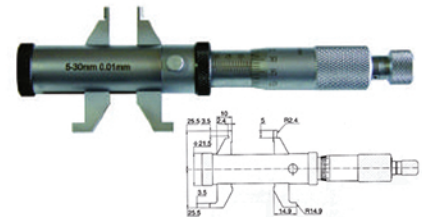

27404 Micromètre d'intérieur avec double mâchoire, bague de réglage
Binnenschroefmaat met dubbele bekken met instelmaat

- Avec double mâchoire de mesure
- Bague finition chrome
- Lecture 0,01 mm
- En coffret
- Met dubbele meetbekken
- Spindel met verchromd
- Aflezing 0.01mm
- In koffer

Capacité Capaciteit mm	Précision Precisie mm	Ø standard Ø Instelmaat mm	Ref.
5 - 55	0,006	30	27404001

S.A. Outilac - De Munter N.V.

Siège social - Maatschappelijke zetel :
 rue J. Weffinck, 31 - B-4101 Jemeppe-Sur-Meuse
 TVA - BTW : BE0696.763.074
 BNP Paribas Fortis IBAN BE71 0018 3852 5569 - BIC GEBABEBB