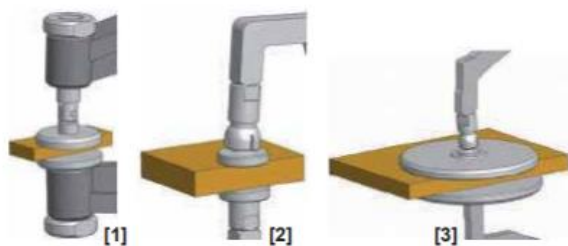

Digital

- IP67
- Force de mesure optimisée
- Affichage digital avec barre analogique
- Ergonomique

Analog

- Stof- en spatwaterbestendig IP65
- Optimale meetkracht
- Nauwkeurige metingen
- Ergonomisch

Digitaal

- Stof- en spatwaterbestendig IP67
- Optimale meetkracht
- Digitale aflezing en analoge meetlat
- Ergonomisch

Cap. mm	Intervalle de mesure Herhaalbaarheid mm	Force de mesure Meetkracht min./max. N	Type de contact de mesure Tastervorm	Image de contact Beeld tastvorm	Profondeur de mesure max. Meetdiepte mm	Poids Gewicht kg	Ref.
Jusqu'à 100 mm Mécanique				Tot 100 mm Analoog			
0 - 10	0,1	0,3 - 1,3	Plat Ø 10	[1]	36	0,040	27223001
0 - 10	0,005	0,8 - 1,2	Plat Ø 6	[2]	35	0,175	27223002
0 - 20	0,01	1,1 - 1,6	Plat Ø 10	[2]	85	0,220	27223003
0 - 50	0,05	0,8 - 1,7	Plat Ø 50	[3]	167	0,440	27223004
0 - 100	0,1	0,8 - 1,8	Plat Ø 50	[3]	382	0,610	27223005
0 - 100	0,1	1,5 - 2,5	Plat Ø 50	[3]	555	1,700	27223006
Jusqu'à 100 mm Digital				Tot 100 mm Digitaal			
0 - 10	0,005	0,8 - 1,2	Plat Ø 6	[1]	35	0,175	27223101
0 - 20	0,01	1,1 - 1,6	Plat Ø 10	[2]	85	0,220	27223102
0 - 30	0,02	0,9 - 1,6	Plat Ø 50	[3]	116	0,430	27223103
0 - 50	0,02	0,8 - 1,7	Plat Ø 50	[3]	167	0,500	27223104
0 - 100	0,05	0,8 - 1,8	Plat Ø 50	[3]	382	0,670	27223105