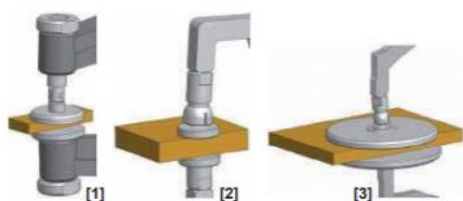

Digital

- IP67
- Force de mesure optimisée
- Affichage digital avec barre analogique
- Ergonomique

Analoog

- Stof- en spatwaterbestendig IP65
- Optimale meetkracht
- Nauwkeurige metingen
- Ergonomisch

Digitaal

- Stof- en spatwaterbestendig IP67
- Optimale meetkracht
- Digitale aflezing en analoge meetlat
- Ergonomisch

Cap. mm	Intervalle de mesure Herhaalbaarheid mm	Force de mesure Meetkracht min./max. N	Type de contact de mesure Tastervorm	Image de contact Beeld tastvorm	Profondeur de mesure max. Meetdiepte mm	Poids Gewicht kg	Ref.
Jusqu'à 100 mm Mécanique				Tot 100 mm Analoog			
0 - 10	0,1	0,3 - 1,3	Plat Ø 10	[1]	36	0,040	27223001
0 - 10	0,005	0,8 - 1,2	Plat Ø 6	[2]	35	0,175	27223002
0 - 20	0,01	1,1 - 1,6	Plat Ø 10	[2]	85	0,220	27223003
0 - 50	0,05	0,8 - 1,7	Plat Ø 50	[3]	167	0,440	27223004
0 - 100	0,1	0,8 - 1,8	Plat Ø 50	[3]	382	0,610	27223005
0 - 100	0,1	1,5 - 2,5	Plat Ø 50	[3]	555	1,700	27223006
Jusqu'à 100 mm Digital				Tot 100 mm Digitaal			
0 - 10	0,005	0,8 - 1,2	Plat Ø 6	[1]	35	0,175	27223101
0 - 20	0,01	1,1 - 1,6	Plat Ø 10	[2]	85	0,220	27223102
0 - 30	0,02	0,9 - 1,6	Plat Ø 50	[3]	116	0,430	27223103
0 - 50	0,02	0,8 - 1,7	Plat Ø 50	[3]	167	0,500	27223104
0 - 100	0,05	0,8 - 1,8	Plat Ø 50	[3]	382	0,670	27223105