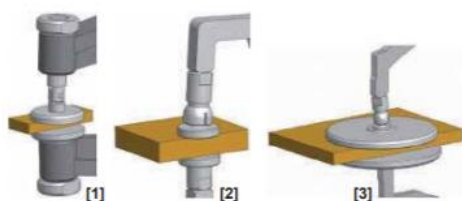

Digital

- IP67
- Force de mesure optimisée
- Affichage digital avec barre analogique
- Ergonomique

Analoog

- Stof- en spatwaterbestendig IP65
- Optimale meetkracht
- Nauwkeurige metingen
- Ergonomisch

Digitaal

- Stof- en spatwaterbestendig IP67
- Optimale meetkracht
- Digitale aflezing en analoge meetlat
- Ergonomisch

Cap. mm	Intervalle de mesure Herhaalbaarheid mm	Force de mesure Meetkracht min./max. N	Type de contact de mesure Tastervorm	Image de contact Beeld tastvorm	Profondeur de mesure max. Meetdiepte mm	Poids Gewicht kg	Ref.
Jusqu'à 100 mm Mécanique				Tot 100 mm Analoog			
0 - 10	0,1	0,3 - 1,3	Plat Ø 10	[1]	36	0,040	27223001
0 - 10	0,005	0,8 - 1,2	Plat Ø 6	[2]	35	0,175	27223002
0 - 20	0,01	1,1 - 1,6	Plat Ø 10	[2]	85	0,220	27223003
0 - 50	0,05	0,8 - 1,7	Plat Ø 50	[3]	167	0,440	27223004
0 - 100	0,1	0,8 - 1,8	Plat Ø 50	[3]	382	0,610	27223005
0 - 100	0,1	1,5 - 2,5	Plat Ø 50	[3]	555	1,700	27223006
Jusqu'à 100 mm Digital				Tot 100 mm Digitaal			
0 - 10	0,005	0,8 - 1,2	Plat Ø 6	[1]	35	0,175	27223101
0 - 20	0,01	1,1 - 1,6	Plat Ø 10	[2]	85	0,220	27223102
0 - 30	0,02	0,9 - 1,6	Plat Ø 50	[3]	116	0,430	27223103
0 - 50	0,02	0,8 - 1,7	Plat Ø 50	[3]	167	0,500	27223104
0 - 100	0,05	0,8 - 1,8	Plat Ø 50	[3]	382	0,670	27223105