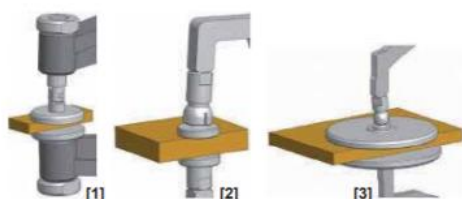

Digital

- IP67
- Force de mesure optimisée
- Affichage digital avec barre analogique
- Ergonomique

Analoog

- Stof- en spatwaterbestendig IP65
- Optimale meetkracht
- Nauwkeurige metingen
- Ergonomisch

Digitaal

- Stof- en spatwaterbestendig IP67
- Optimale meetkracht
- Digitale aflezing en analoge meetlat
- Ergonomisch

Cap. mm	Intervalle de mesure Herhaalbaarheid mm	Force de mesure Meetkracht min./max. N	Type de contact de mesure Tastervorm	Image de contact Beeld tastvorm	Profondeur de mesure max. Meetdiepte mm	Poids Gewicht kg	Ref.
Jusqu'à 100 mm Mécanique				Tot 100 mm Analoog			
0 - 10	0,1	0,3 - 1,3	Plat Ø 10	[1]	36	0,040	27223001
0 - 10	0,005	0,8 - 1,2	Plat Ø 6	[2]	35	0,175	27223002
0 - 20	0,01	1,1 - 1,6	Plat Ø 10	[2]	85	0,220	27223003
0 - 50	0,05	0,8 - 1,7	Plat Ø 50	[3]	167	0,440	27223004
0 - 100	0,1	0,8 - 1,8	Plat Ø 50	[3]	382	0,610	27223005
0 - 100	0,1	1,5 - 2,5	Plat Ø 50	[3]	555	1,700	27223006
Jusqu'à 100 mm Digital				Tot 100 mm Digitaal			
0 - 10	0,005	0,8 - 1,2	Plat Ø 6	[1]	35	0,175	27223101
0 - 20	0,01	1,1 - 1,6	Plat Ø 10	[2]	85	0,220	27223102
0 - 30	0,02	0,9 - 1,6	Plat Ø 50	[3]	116	0,430	27223103
0 - 50	0,02	0,8 - 1,7	Plat Ø 50	[3]	167	0,500	27223104
0 - 100	0,05	0,8 - 1,8	Plat Ø 50	[3]	382	0,670	27223105