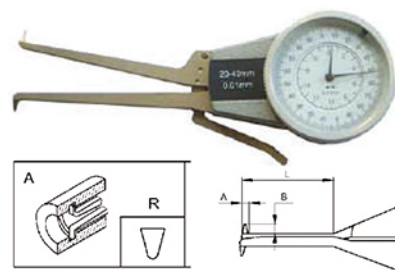

### 27210 Comparateurs pour mesure d'intérieur, avec cadran Binnenmeters met meetklok

- Pour mesurer des alésages, rainures internes et autres endroits difficilement lisibles à l'intérieur
- Avec point de contact rond
- Lecture 0,01 mm
- En coffret
- Voor het meten van boringen, inwendige groeven en andere moeilijk bereikbare plaatsen
- Tastervorm : kogel
- Aflezing 0,01 mm
- In koffer

Capacité Capaciteit	Précision Nauwkeurigheid mm	Sonde Taster	L mm	A mm	B mm	Ref.
5 - 15	+/- 0,02	R 0,3	20	1,0	1,5	27210001
5 - 25	+/- 0,03	R 0,3	35	1,0	1,5	27210002
10 - 30	+/- 0,03	R 0,5	55	2,5	3,5	27210003
20 - 40	+/- 0,03	R 0,5	80	3,0	6,5	27210004
30 - 50	+/- 0,03	R 0,5	80	3,0	8,5	27210005
40 - 60	+/- 0,03	R 0,5	80	3,0	8,5	27210006