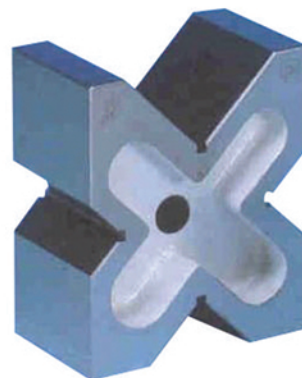

26504 Prismes de traçage à 4 entailles DIN 876/1
26505 Kruisblokken DIN 876/1

- En fonte
- Livrés par paire
- Gietijzer
- Per paar geleverd

Dimensions (L x l x H) Afmetingen (L x b x H)	Capacité Ø Meetbereik Ø mm	Qualité Kwaliteit	Ref.
60 x 120 x 100	8 - 80	0	26504003
60 x 120 x 100	8 - 80	1	26505003
75 x 150 x 130	8 - 100	0	26504005
75 x 150 x 130	8 - 100	1	26505005
90 x 200 x 170	10 - 170	0	26504007
90 x 200 x 170	10 - 170	1	26505007