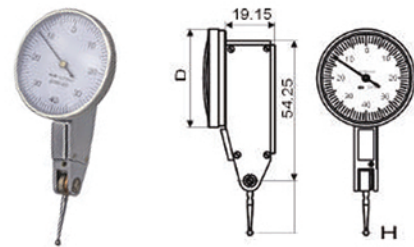

24409 Comparateurs à palpeur long Zwenktasters met lange taster

- Lecture 0,01 mm
- Tige carbure Ø 2 mm
- Antichoc, inversion automatique du sens de mesure
- Avec 2 connecteurs Ø 6 et 8 mm
- En coffret
- Aflezing 0,01 mm
- Schokbestendig
- Hardmetalen tasterpunt Ø 2 mm
- Automatisch omschakelen van de meet-richting
- Met inspanschacht van Ø 6 en 8 mm
- In koffer

Échelle Schaal mm	Capacité Capaciteit mm	Lecture Aflezing mm	D mm	Précision Nauwkeu- righeid mm	L mm Palpeur Taster	Ref.
0 - 50 - 0	1,0	0,001	40	0,02	18	24409101
0 - 50 - 0	1,0	0,001	40	0,02	32	24409102
					18 / palpeur vervangtaster	24409111
					32 / palpeur vervangtaster	24409112