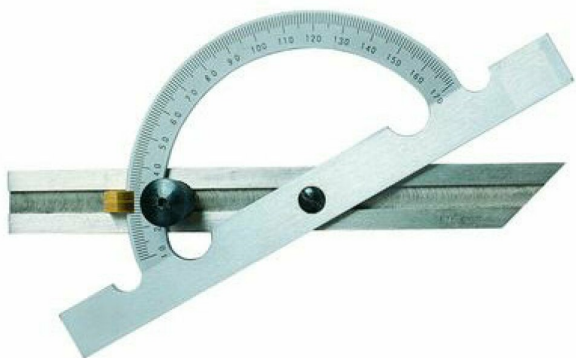

## Rapporteurs d'angle à règle ajustable en acier

### Explication

- Finition chromée
- Mesure 10-170°
- Avec vis de fixation
- En coffret

### Variantes

Code article	Diamètre de l'arc	Longueur (mm)
<a href="#">27915001</a>	100 mm	150 mm
<a href="#">27915002</a>	150 mm	300 mm
<a href="#">27915003</a>	200 mm	400 mm
<a href="#">27915004</a>	250 mm	500 mm
<a href="#">27915005</a>	300 mm	600 mm